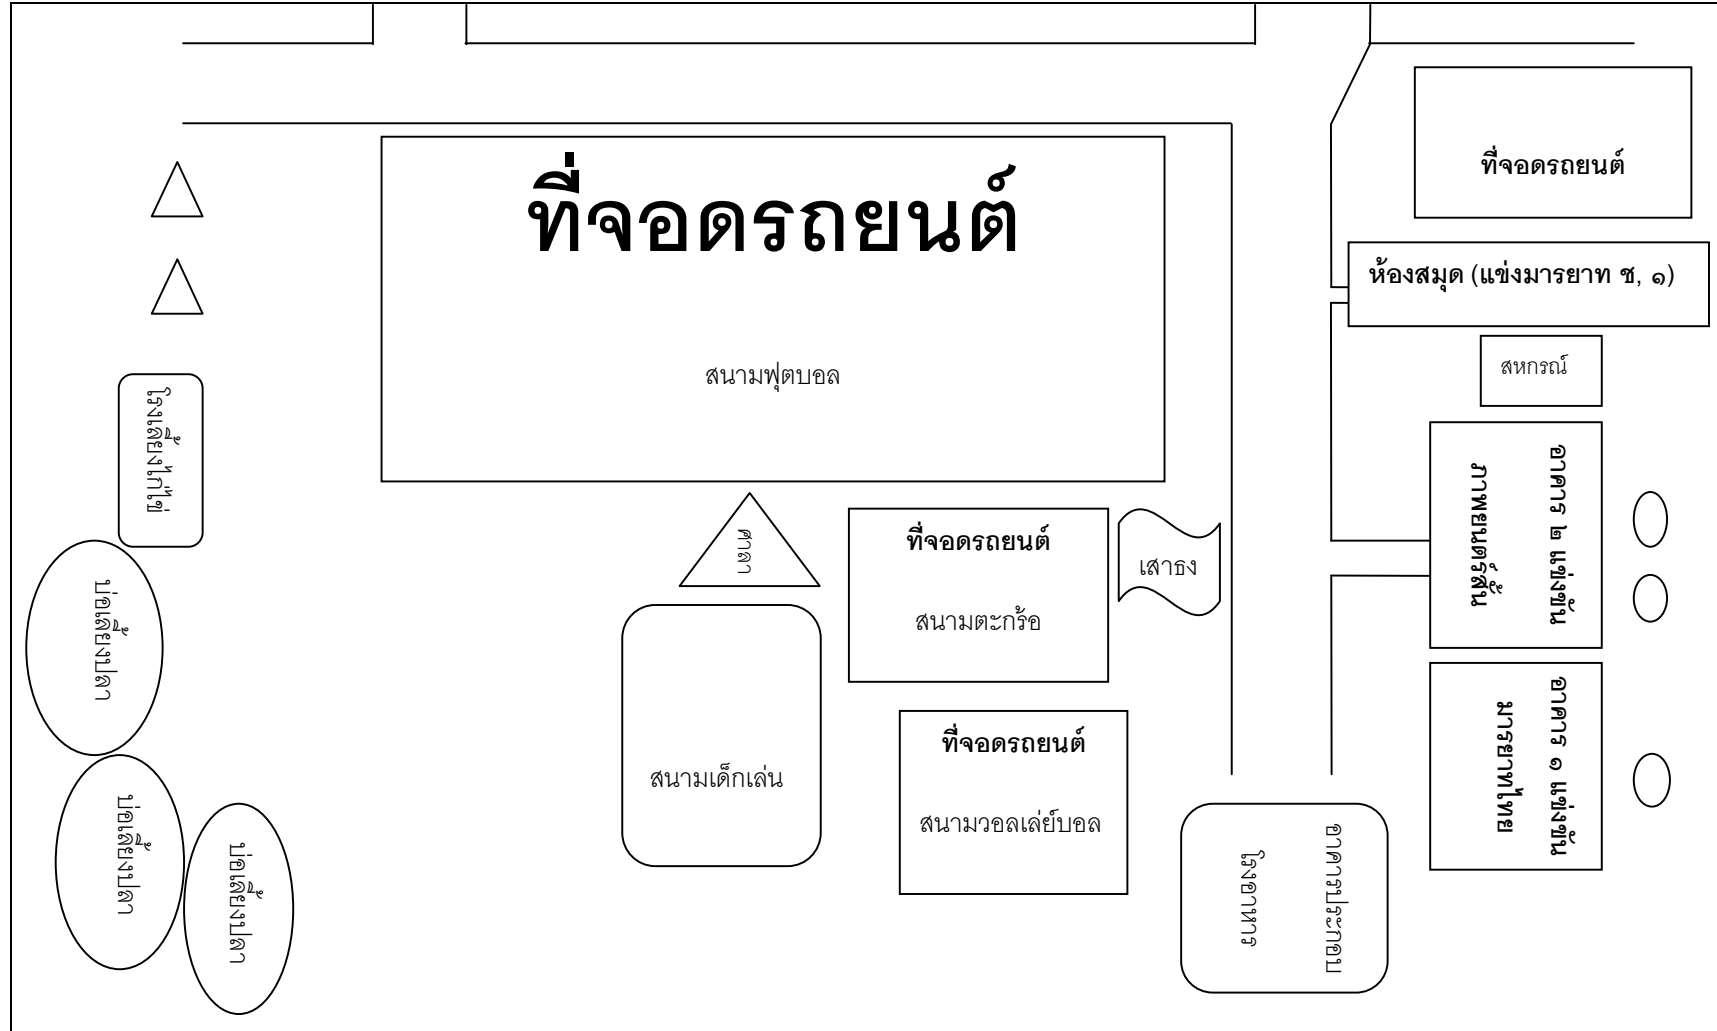

สนามแข่งขัน และที่จอดรถ กลุ่มสาระการเรียนรู้สังคมศึกษา ศาสนา และวัฒนธรรม
 ณ โรงเรียนบ้านแสนสำราญ สำนักงานเขตพื้นที่การศึกษาประถมศึกษาบึงกาฬ จังหวัดบึงกาฬ

หมายเหตุ ๑.สนามแข่งขันโรงเรียนบ้านแสนสำราญขอเจ้าหน้าที่ดูแลการจราจร ๑. เจ้าหน้าที่ตำรวจ ๒ นาย ๒.เจ้าหน้าที่อปพร. จำนวน ๔ นาย