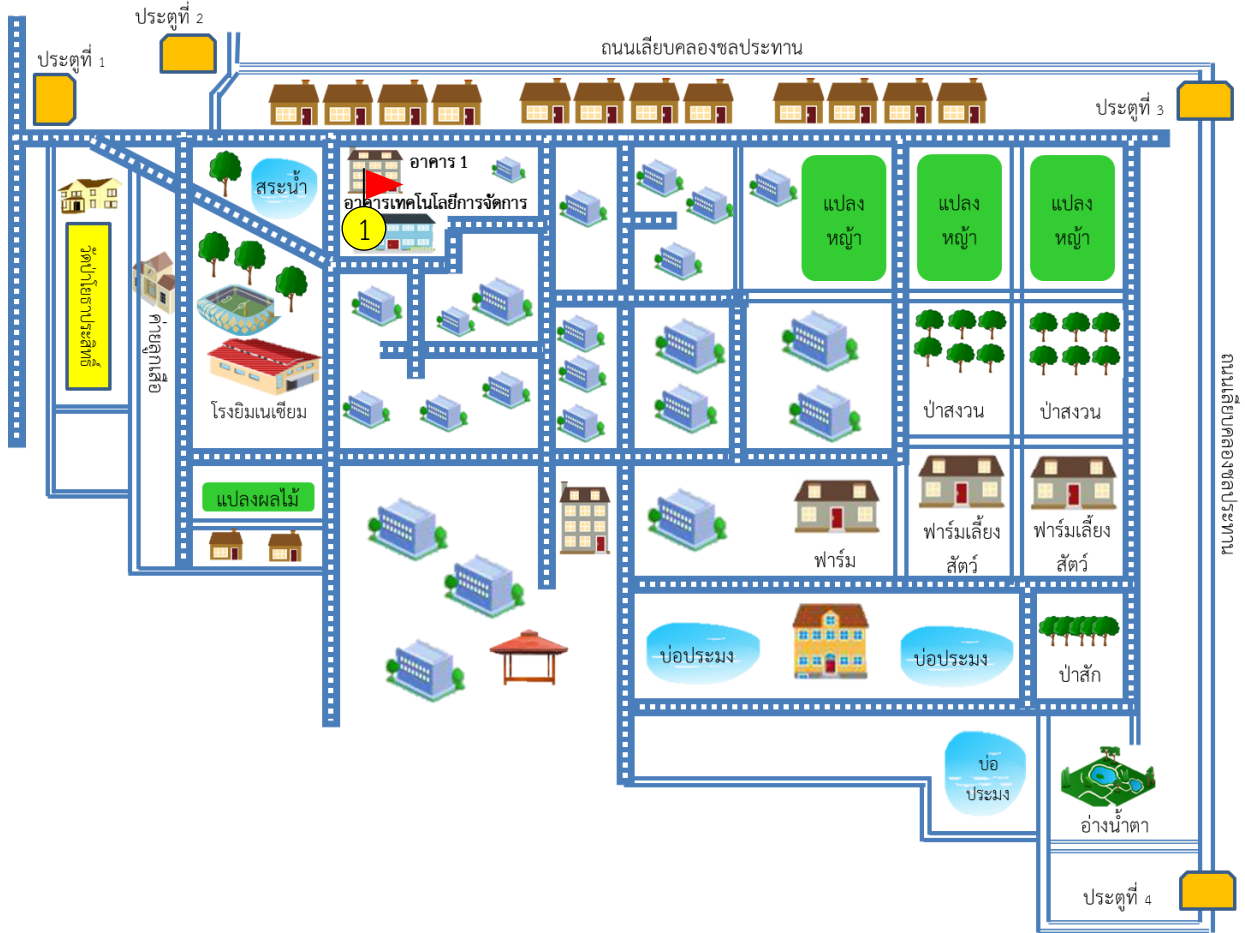

แผนผังแสดงสนามแข่งขันในมหาวิทยาลัยเทคโนโลยีราชมงคลอีสาน วิทยาเขตสุรินทร์  
 สำหรับพิธีเปิด - ปิด งานศิลปหัตถกรรมนักเรียนภาคตะวันออกเฉียงเหนือ ครั้งที่ 65  
 อาคารเทคโนโลยีการจัดการ (อาคารเรียนรวม) หอประชุมพันธุ์ทิพย์

1 สถานที่การจัดพิธีเปิด - ปิด งานศิลปหัตถกรรมนักเรียนภาคตะวันออกเฉียงเหนือ ครั้งที่ 65 อาคารเทคโนโลยีการจัดการ (อาคารเรียนรวม) หอประชุมพันธุ์ทิพย์